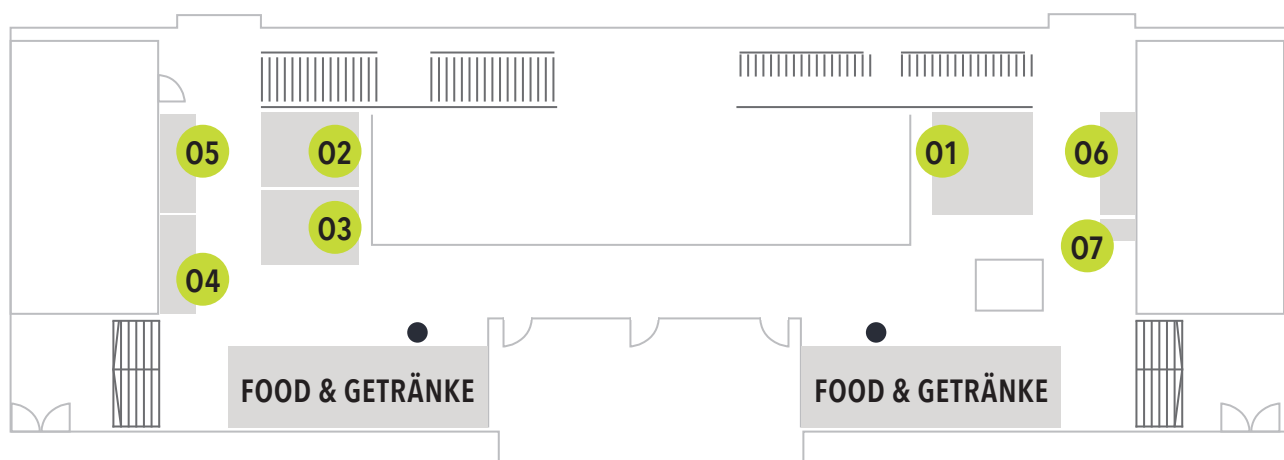

W5

FOOD & GETRÄNKE

INTERNATIONALER DTB TENNISKONGRESS

LAGEPLAN DER AUSSTELLER | 03. - 05.01.2025 | München

presented by **HEAD**

OBERGESCHOSS

- 01 Viacor
- 02 SMC2
- 03 Resipadel
- 04 Solinco
- 05 Scorero
- 06 VDT
- 07 Rebound Ace