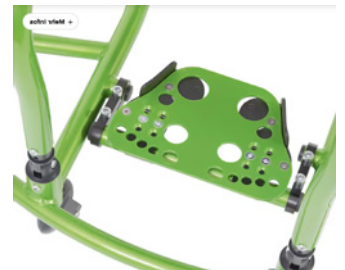

DTB-Angebot bei Rolli1.de:

3.990,00 € inkl. 7% MwSt

Ihr Ansprechpartner:
Christoph Werner
Tel.: +49 2777 – 911 00 57
E-Mail: info@rolli1.de
www.rolli1.de

Deutscher
Tennis Bund

ottobock.

Rollstuhltennis: Hier erfahren Sie alles zum inklusiven Sport.